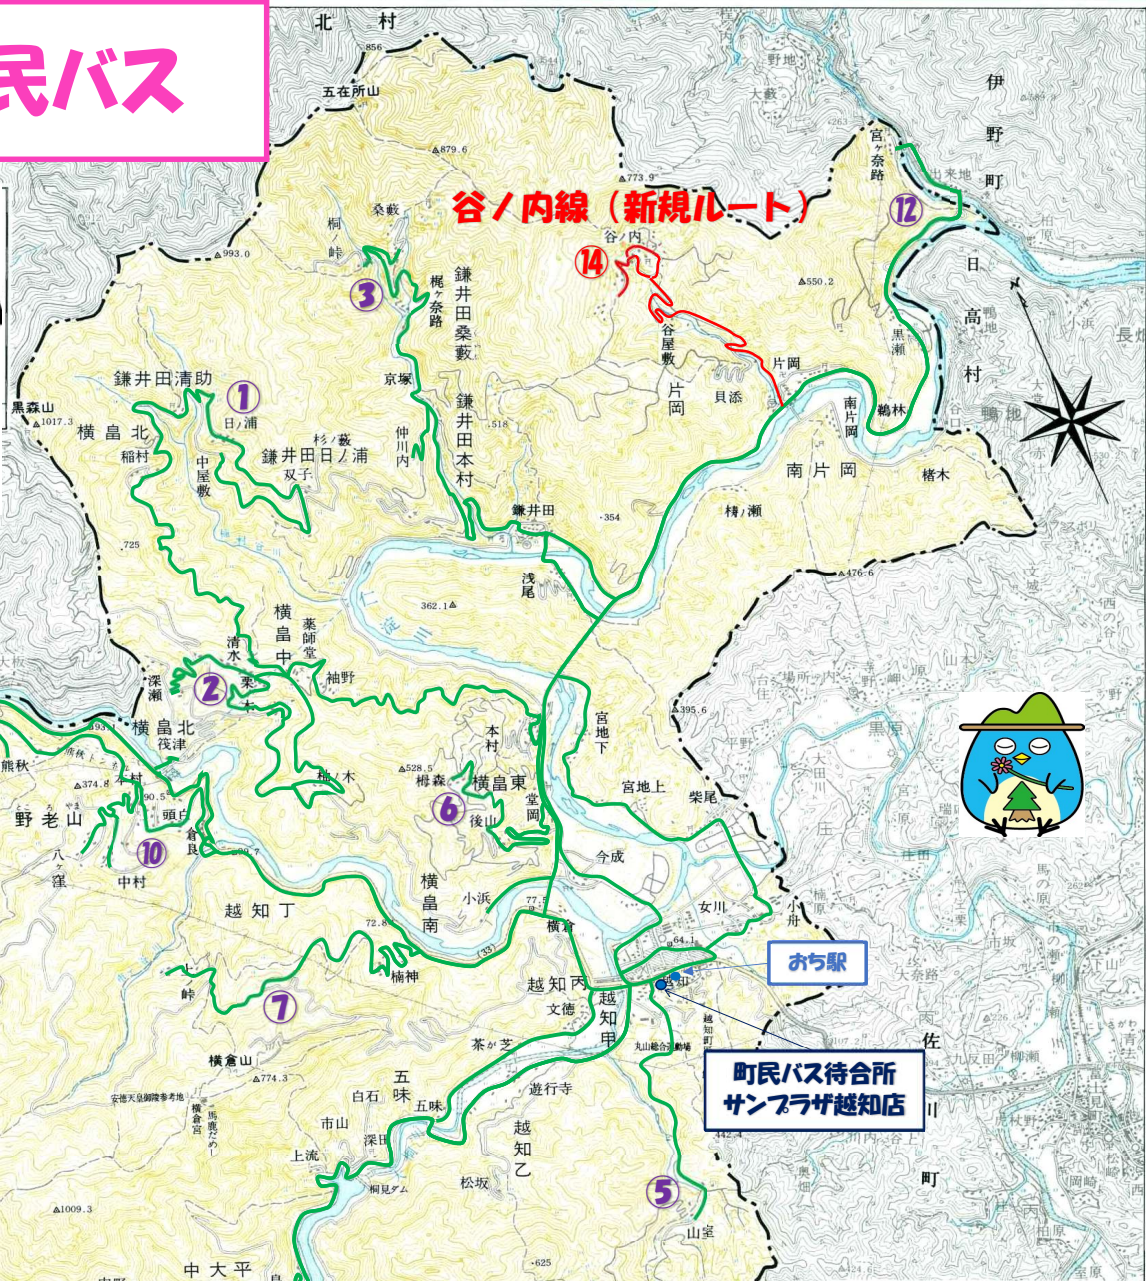

# 運行ルート図

## 越知町民バス

- 現行の運行ルート名称
- ① 日ノ浦線 (月曜・金曜)
  - ② 横島西部線 (月曜・金曜)
  - ③ 桑藪線 (火曜)
  - ④ 佐之國線 (火曜)
  - ⑤ 山室線 (水曜)
  - ⑥ 榎ノ森線 (水曜)
  - ⑦ 上ノ峠線 (水曜)
  - ⑧ 榎ノ木・田代線 (水曜)
  - ⑨ 小日浦線 (木曜)
  - ⑩ 野老山線 (木曜)
  - ⑪ 野老山加枝ヶ谷・筏津線 (木曜)
  - ⑫ 宮ヶ奈路線 (月曜・水曜・土曜)
  - ⑬ 桐見川線 (月曜・水曜・土曜)

- 新規ルート
- ⑭ 谷ノ内線 (火曜日)

※⑭赤い路線が新規ルートです。

龍王公園