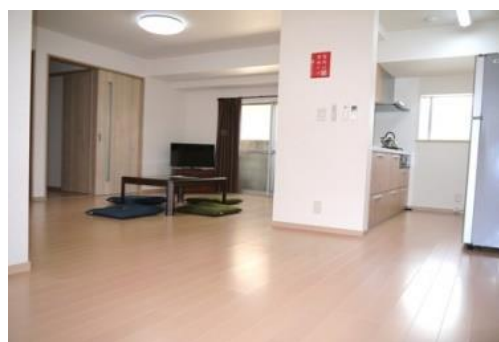

越知町10区お試し住宅概要

所在地	越知町越知甲 2160 番地
完成年	平成26年改修工事完了
利用期間	3日間～35日間
利用料金	5,000 円～利用料金表参照
間取り	1LDK
定員	最大4名
駐車場	有(大型車不可)
備品	テレビ 洗濯機 掃除機 冷蔵庫 電子レンジ 炊飯器 ガスコンロ 電気ポット 鍋、フライパン等調理器具 食器類 エアコン ファンヒーター こたつ 扇風機 寝具(4セット) インターネット用モデム(Wi-Fi 可) ドライヤー 自転車1台 他
備考	<ul style="list-style-type: none"> ● 利用料に水道光熱費、ネット回線使用料含む ● インターネット利用者は端末機器をご持参ください ● 室内禁煙 ● ペット不可 ● 消耗品(調味料、食品、衛生用品等)はご自身でご用意ください。
間取り	こちらからご覧ください