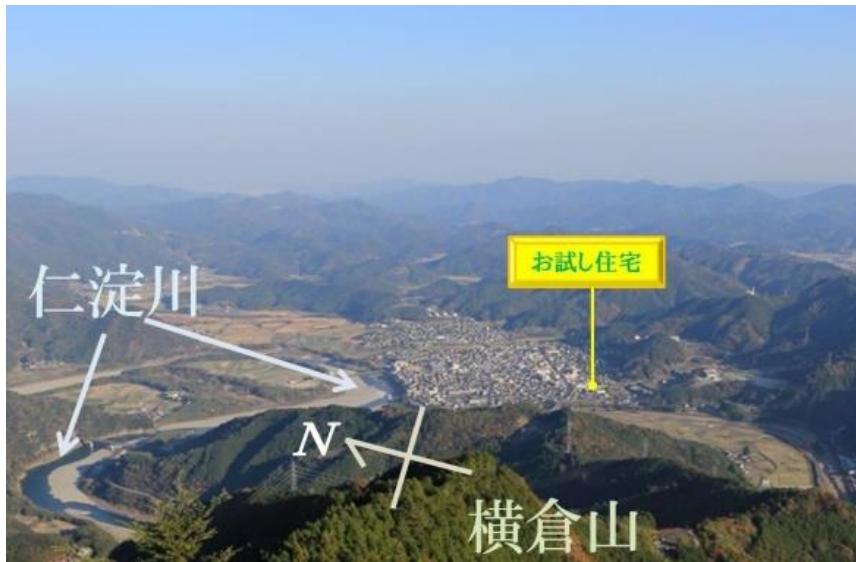

越知町10区お試し住宅使用対象者

- (1) 将来的に本町への移住を希望している方
- (2) その他町長が特に必要と認める方

越知町10区お試し住宅立地・アクセス

- 高知駅より車で約 60 分、または鉄道とバスで約 90 分。
- 高知龍馬空港より車で約 90 分、または鉄道とバスで約 140 分。
- 国道 33 号より南へ約 100m。
- 近所に食料品店、コンビニエンスストア、病院、ガソリンスタンド等あり。
- 横倉山、仁淀川の近くにあります。